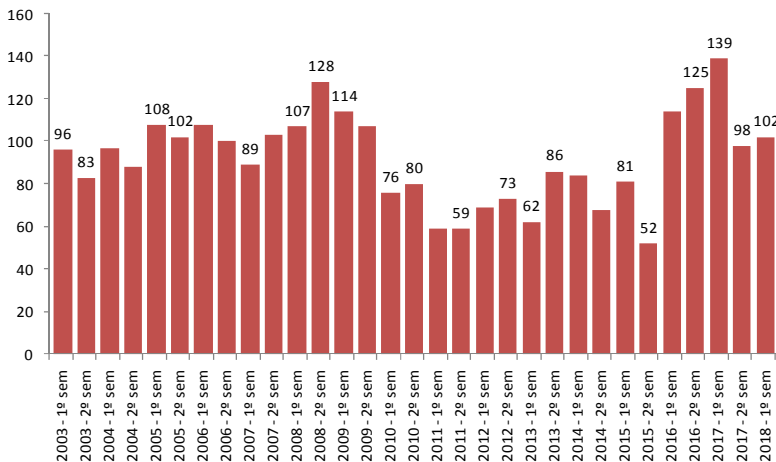

Latrocínio

Latrocínios (roubos seguidos de morte) ocorridos no estado do Rio de Janeiro no primeiro semestre de 2018

SÉRIE HISTÓRICA MENSAL (JAN 2017 A JUL 2018)

DISTRIBUIÇÃO DE VÍTIMAS POR AISP (ESTADO E CAPITAL)

SÉRIE HISTÓRICA SEMESTRAL (2003 A 2018)

OBJETOS VISADOS

SEXO DA VÍTIMA

VITIMIZAÇÃO POLICIAL