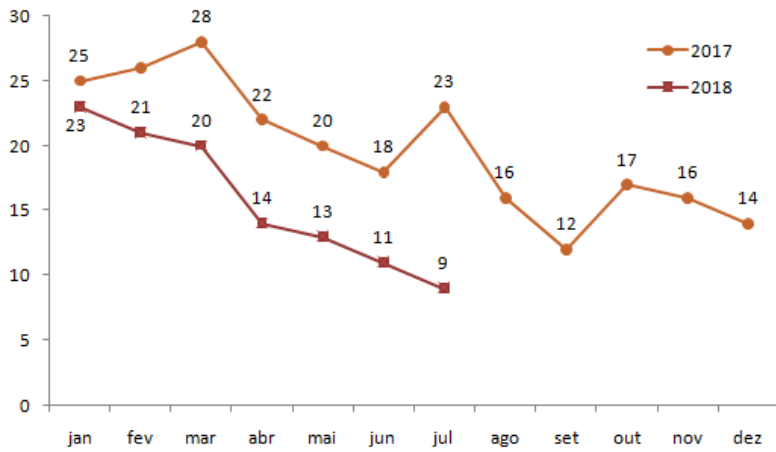

Latrocínio

Latrocínios (roubos seguidos de morte) ocorridos no estado do Rio de Janeiro no primeiro semestre de 2018

SÉRIE HISTÓRICA MENSAL (JAN 2017 A JUL 2018)

DISTRIBUIÇÃO DE VÍTIMAS POR AISP (ESTADO E CAPITAL)

SÉRIE HISTÓRICA SEMESTRAL (2003 A 2018)

OBJETOS VISADOS

SEXO DA VÍTIMA

VITIMIZAÇÃO POLICIAL