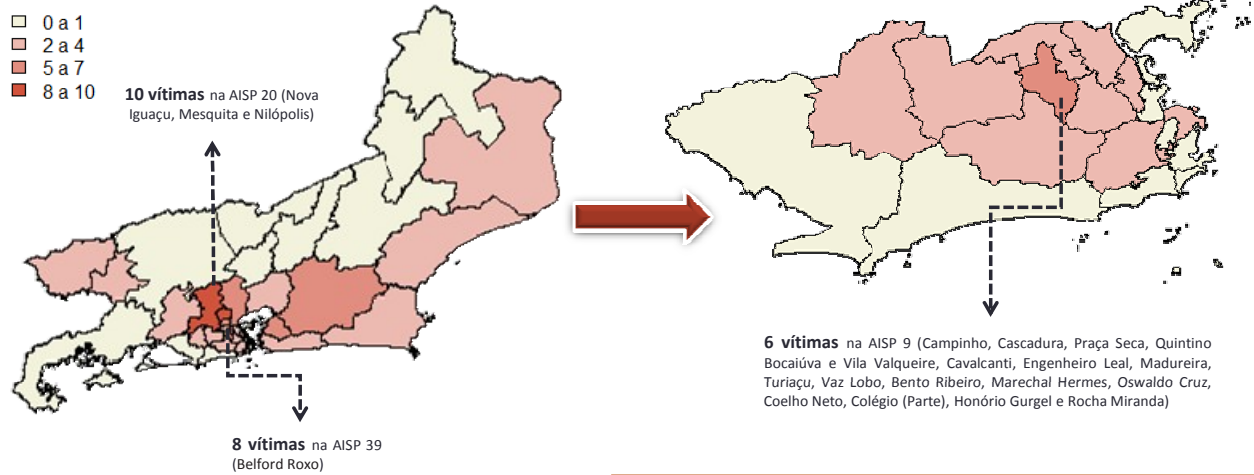

Latrocínio

Latrocínios (roubos seguidos de morte) ocorridos no estado do Rio de Janeiro no primeiro semestre de 2018

SÉRIE HISTÓRICA MENSAL (JAN 2017 A JUL 2018)

DISTRIBUIÇÃO DE VÍTIMAS POR AISP (ESTADO E CAPITAL)

SÉRIE HISTÓRICA SEMESTRAL (2003 A 2018)

OBJETOS VISADOS

SEXO DA VÍTIMA

VITIMIZAÇÃO POLICIAL